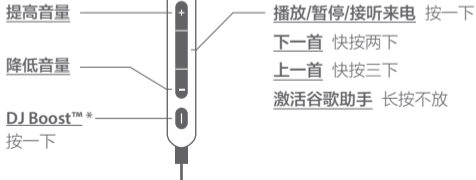

按钮功能

*需使用 Moshi Audio App

Moshi Digital Audio App

下载我们专属的 Moshi Digital Audio App，可使用 Moshi 耳机的附加功能。在 Google Play 搜索下载“Moshi Digital Audio”。

该应用程序可以让您调整和保存偏好的 EQ 均衡器设置，以获得真正定制的聆听体验。您还可以更新至最新固件。

我们的 **DJ Boost™*** 功能可以让您快速地切换 EQ 设置。

*需使用 Moshi Audio App。

本产品适用于Moshi **延长保修计划**。

每件Moshi 产品，均享有标准的一年保修服务。成功对本产品进行注册后，保修期将自动延长为自购买之日起**三年**。

请刮开包装背面的防伪贴纸，前往 moshi.com/register 注册验证产品真伪并延长保修。